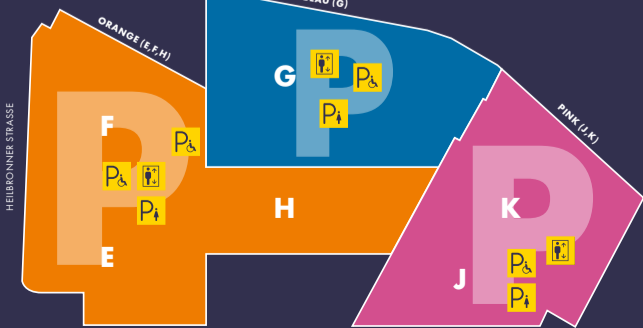

P2

SHOPS

Essen & Trinken

Asiahung	OG1	179
Champagneria Calabrese	EG1	18
Chutney	OG1	178
Cigköftem	OG1	189 a
Coffreez	EG1	1
dedemoglu (opening soon)	EG1	34
Dönerlime	OG1	190
Dunkin'/Donuts	EG1	50
Eiscafé Calabrese	EG2	114
Eiskiosk Calabrese	EG1	58
Eismacher	EG2	121
Frittenwerk	OG1	165
Hans im Glück	EG2	116
Happy Donazz	EG2	F
Immergrün	OG1	189
KFC	OG1	180
L'Osteria Stuttgart Milaneo	EG2	109
Luigi's Pizza Pasta	OG1	177
McDonald's	OG1	162
My Simit	EG1	75
Mythos & Monello Feinkost	EG1	76
Nordsee	OG1	195
Pattos	OG1	188
Pakkez	OG1	191
Rice On!	OG1	166
Ruff's Burger (opening soon)	OG1	194
Segafredo	EG1	59
Starbucks Coffee	EG2	113
Starbucks Kiosk	EG1	22 a
Subway	OG1	164
ThaiCurryDelhi	OG1	193
tabi's	OG1	192
Tropical papagayo	EG1	H
Yemen Kahvesi	EG1	35
Yüiceri (opening soon)	EG2	140

Lebensmittel & Tabak

Barbarino	EG2	115
Dolcefumo	OG1	173
Eckert Lotto	EG1	43
Fisher's Sweet Shop	EG1	32
Hofpfisterie	EG1	44
Hussel Confiserie	EG1	69
Kamps Bäckerei	EG2	111
mymuesli	OG1	151
Stuttgarter Teekontor	EG1	24
Tee Ronnefeldt	EG1	79
Tegut...gute Lebensmittel	EG1	45
Wajos	EG1	78
Waterdrop	EG2	E