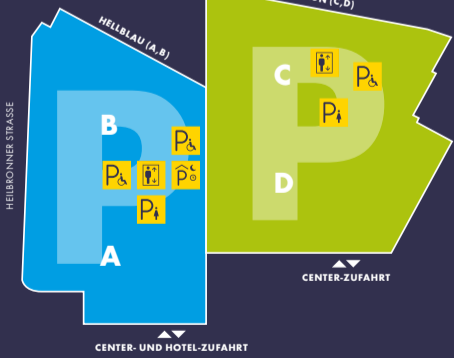

OG1

EG2

EG1

Fashion & Mode

Bershka	EG1	13
Bonita	OG1	174
C&A	EG2/OG1	117/168
Calzedonia	EG2	131
Camp David	EG1	70
CARA	EG2	89
Cecil	EG1	21
Clockhouse	EG1	46
Comma	EG2	135
Desigual	EG2	110
Digel	OG1	146
Engbers	EG1	78
Ernsting's Family	EG1	20
Esprit	EG2	101
Guess	EG1/EG2	17/104
H&M	EG2	127
Hallhuber	EG1	19
Jack & Jones	EG2	133
Levi's	EG1/EG2	22/106
Mango	EG2	108
Mango Men	EG1	27
Manvi	EG2	102
Manki	EG2	142
Olymp	EG1	7
Orsay	EG1	63
Pinkie	EG1	53
Primark	EG1 - OG1	2/95/145
Pull&Bear	EG2	103
Replay	EG2	132
Reserved	EG2	105
s.Oliver	EG1	14
s.Oliver Black Label	EG2	138
Suitcase	OG1	147
Superdry	EG1	29
Tally Weijl	EG1	62
The Garage	EG1	30
Tommy Jeans	EG2	129
Vero Moda	EG1	19
Walbusch	OG1	143
Yeanshalle Outlet	OG1	197
YH by Yeanshalle	OG1	196
Zara	EG1/EG2	10/99

Wäsche & Dessous

Calida	EG2	98
Calvin Klein Underwear	EG2	128
Esoliq	EG1	77
Herzog & Bräuer	EG2	118
Hunkemöller	EG1	67
Intimissimi	EG1	56
Passionata	EG2	124

Sport & Freizeit

CAYU by Opel	EG2	141
Foot Locker	EG1	28
Humpty Dumpty	OG1	169
Jack Wolfskin	OG1	184
JD Sports	EG1	71
KIA	EG1	66
Plan B - Escape Games (opening soon)	OG1	187
Sidestep	EG2	94
Snipes	EG2	96
sportnahrung.de	OG1	183
VfB Fanshop	OG1	154

Schuhe & Taschen

Birkenstock	OG1	175
Crocs	EG2	92
Deichmann	OG1	148
InShoes	EG1	54
Koffer-Kopf	EG2	93
Liebeskind	EG2	136
O bag	EG2	136 a
ON|Y|GO	EG1	5
Reno	OG1	152
Roland, bald Görtz	EG2	119
Salamander	OG1	170
Selena Shoes	EG1	36
Tamaris	EG1	55

Uhren, Schmuck & Accessoires

Bijou Brigitte	EG1	61
Brauning Trauring Lounge	EG1	68
Cray Hats	EG1	57
Juwelier Kraemer	EG2	139
Pandora	EG2	97
Six	EG1	11
Swarovski	EG2	137

Technik & Telekommunikation

Gamestop	EG1	4
Media Markt	OG1	155
Mobilcom Debitel	EG1	83
O2	EG1	49
Otelo	OG1	150
Telekom i love mobility	EG1	51
The Fix	EG1	D
Unity Media	OG1	J
Vodafone	EG1	6